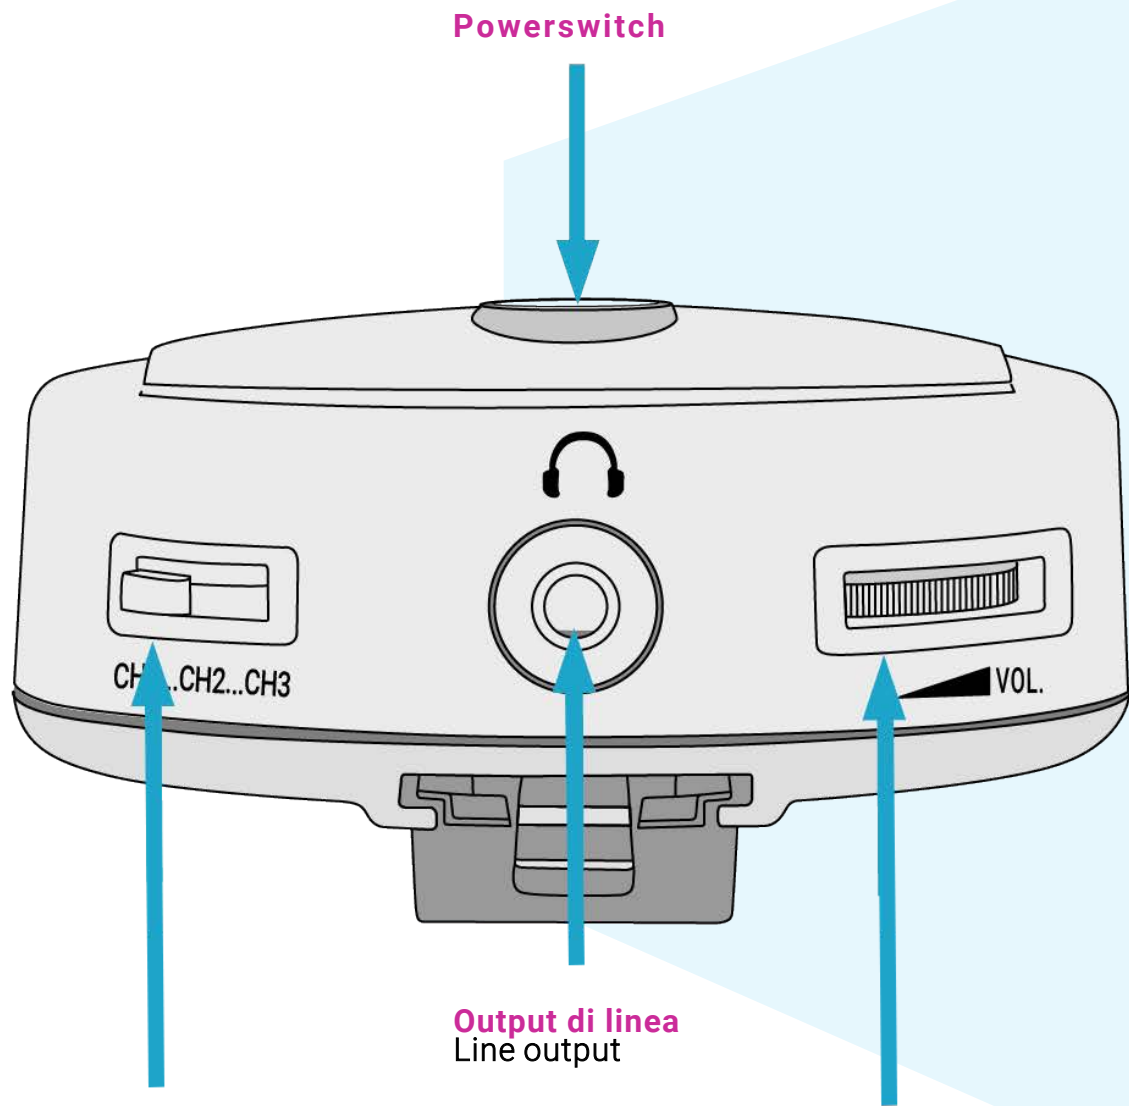

SDB HD7-BELT

SDB HD7-BELT

Selezione del canale
Channel selection

Volume

Output di linea
Line output

SDB HD7-BELT

La Silent Disco Box HD7-Belt è un ricevitore wireless. Funziona con tutti i prodotti Silent Disco Box a 3 canali. Questo prodotto consente alle tue cuffie di essere collegate tramite la connessione jack da 3,5 mm. Oppure puoi usarlo per ricevere segnali e connettersi a dispositivi AV come i sistemi audio domestici. Il ricevitore ha una batteria indipendente e può essere utilizzato per un massimo di 10 ore tra i processi di ricarica. La ricarica completa richiede solo 3 ore. Il logo cambia colore quando si cambia il canale. Il prodotto è molto leggero e la borsa a cinghia lo rende facile da indossare.

Avvio rapido

1. Premere e tenere premuto il pulsante ON/OFF per due secondi per accendere il ricevitore.
2. Far scorrere il pulsante di canali per scegliere il canale del trasmettitore.
3. Collegare gli auricolari attraverso l'output delle cuffie.
4. Regola il volume.
5. Premere e tenere premuto il pulsante ON/OFF per due secondi per spegnere il ricevitore fino a quando la luce a LED del display del logo è spenta.