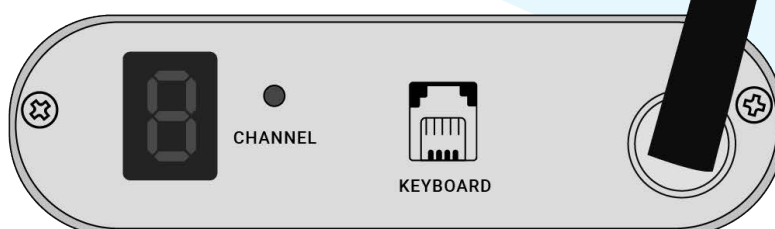

# SDB HDX-Multi

L'interruttore ON/OFF e basso/alto  
Powerswitch

# SDB HDX-Multi

Silent Disco Box SR1000 è appositamente progettato per le cuffie Silent Disco Box HDX-Multi. Il trasmettitore ha 10 canali preprogrammati. Con la tastiera puoi scegliere il colore o spegnere l'illuminazione dei padiglioni auricolari dell'HDX-Multi. Questo sistema a 10 canali è davvero multifunzionale.

## Quick Start

1. Accendi il trasmettitore. Il display si accende e mostra un canale. Assicurati che questo canale corrisponda al canale sulle cuffie.
2. Collega l'input audio e riproduci musica dal tuo dispositivo. Il set Silent Discoi ora funziona.