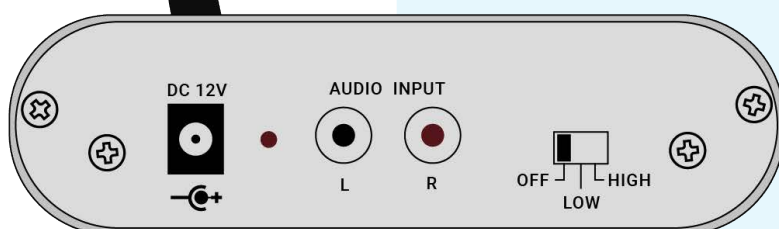

# SDB HDX-Multi

L'interruttore ON/OFF e basso/alto  
Powerswitch

# SDB HDX-Multi

Silent Disco Box SR1000 è appositamente progettato per le cuffie Silent Disco Box HDX-Multi. Il trasmettitore ha 10 canali preprogrammati. Con la tastiera puoi scegliere il colore o spegnere l'illuminazione dei padiglioni auricolari dell'HDX-Multi. Questo sistema a 10 canali è davvero multifunzionale.

## Quick Start

1. Accendi il trasmettitore. Il display si accende e mostra un canale. Assicurati che questo canale corrisponda al canale sulle cuffie.
2. Collega l'input audio e riproduci musica dal tuo dispositivo. Il set Silent Discoi ora funziona.

## Specifiche

Sistema: sistema UHF/RF. Modulazione: FM.

Canale: 10 canali.

Distanza di funzionamento: 100 metri (LOW)/ 300 metri (HIGH) all'aria aperta.

Separazione del canale: > 50 dB. Distorsione: <1%.

Risposta di frequenza: 30 - 20.000 Hz.