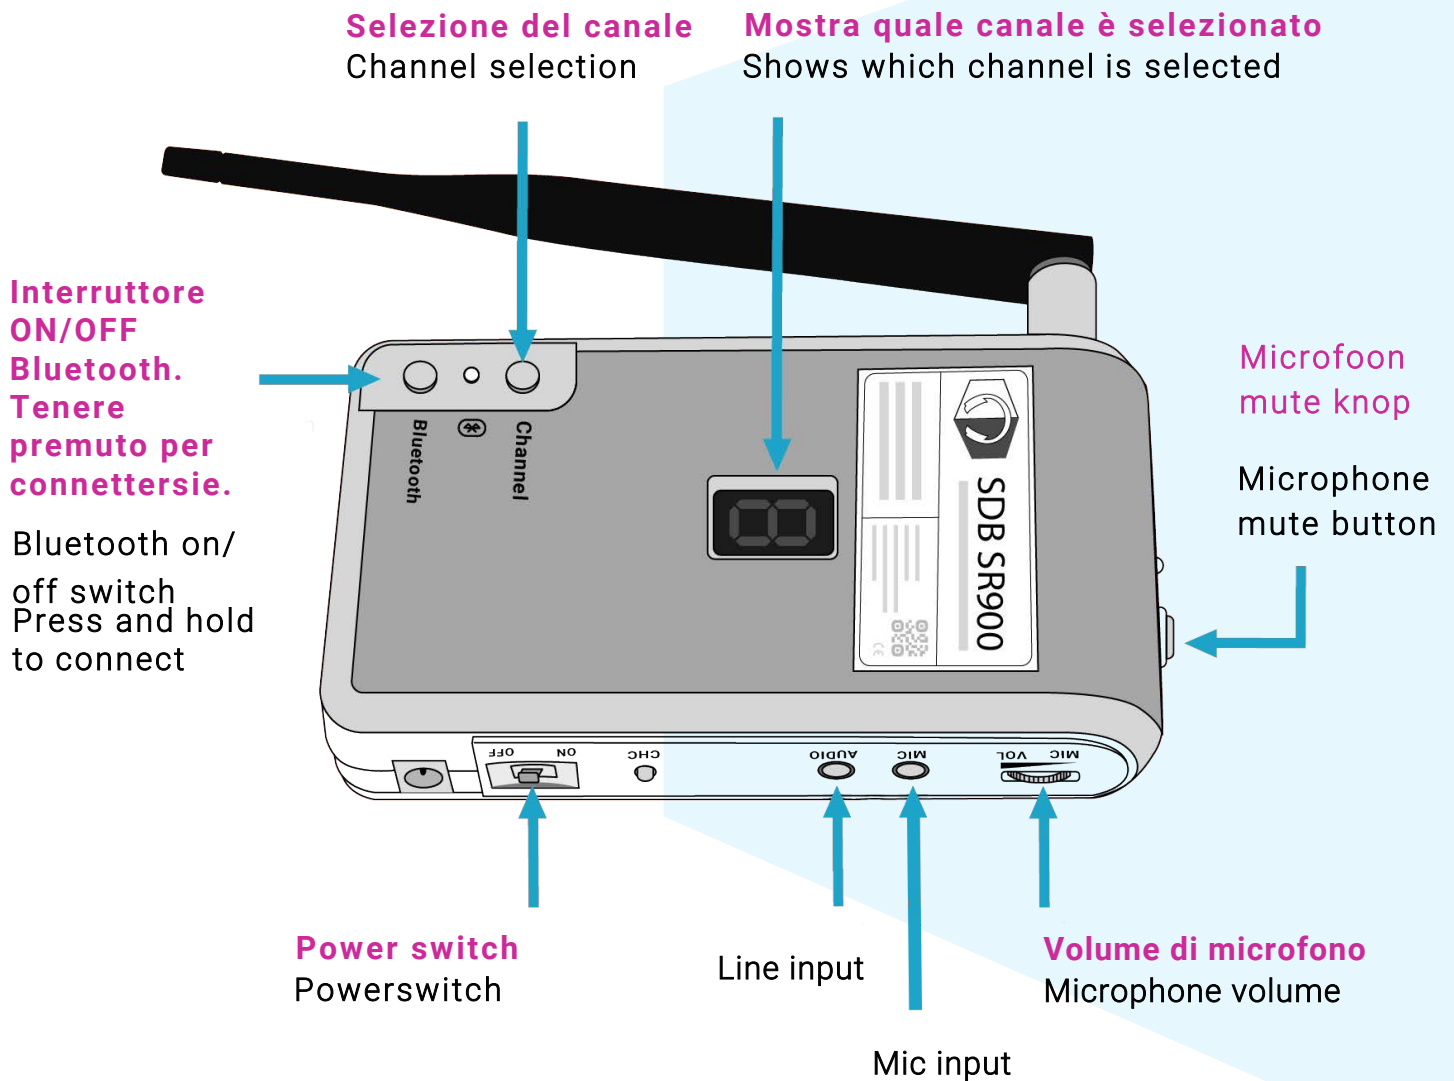

SDB SR900 Wireless Bluetooth transmitter

© Silent D

SDB SR900 Wireless Bluetooth transmitter

SDB SR900 Wireless Bluetooth transmitter

Silent Disco Box SR900 è appositamente progettato per le cuffie Silent Disco Box Belt HD7, HD8-Black e HD9-RGB. Il trasmettitore ha una batteria ricaricabile e può essere utilizzata fino a 10 ore consecutive tra una ricarica e l'altra. C'è un input di linea e microfono in modo che la musica possa essere utilizzata direttamente senza un mixer audio. La connettività Bluetooth è facile da usare. Il borsello leggero e la cintura semplificata la rendono facile da portare ovunque tu voglia. Il design basilare e i controlli semplici sono facili da usare.

Avvio rapido

1. Accendi il trasmettitore. Il display si accenderà e mostrerà un canale. Assicurati che questo canale corrisponda al canale sulle cuffie.
2. Connettere l'ingresso audio e riprodurre la musica dal tuo dispositivo. Il set Silent Disco ora sta funzionando.

Microfono

1. Collega il microfono
2. Premere il pulsante Mute per accendere il microfono
3. Modificare il volume con il cursore di livello

Bluetooth

1. Scegli se si desidera riprodurre musica tramite Bluetooth o un cavo di miijack. Se hai entrambi il Bluetooth connesso sarà sempre precedente.
2. Quando si sceglie l'opzione bluetooth, tenere premuto il pulsante Bluetooth per circa 3 secondi per attivare il Bluetooth. Quando la luce indicatore lampeggia blu non c'è connessione. Quando rimane fissa blu c'è una connessione.
3. Per spegnere il Bluetooth tenere premuto il pulsante Bluetooth per circa 3 secondi. La luce di indicazione diventa rossa e si spegne.
4. Per abbinare un dispositivo Bluetooth, premere e tenere premuto il pulsante Bluetooth per circa 5 secondi. La luce di indicazione lampeggia blu e rosso.