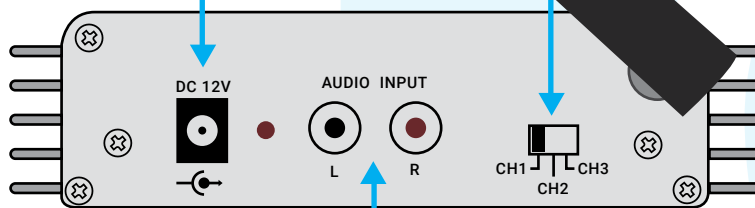

SDB SR800 Wireless transmitter

SDB SR800 Wireless transmitter

Collegare
l'adattatore di
alimentazione

Seleziona un canale

Collega la sorgente audio
con uno di questi cavi

SDB SR800 Wireless transmitter

Il Silent Disco Box SR800 è appositamente progettato per le cuffie Silent Disco Box. Il trasmettitore ha un'antenna esterna che raggiunge una portata effettiva di 50 metri. Il design di base e i controlli semplici sono facili da usare. Il trasmettitore è dotato di un ingresso stereo su un connettore RCA. Il trasmettitore può comunicare da uno a tre canali, pari alle cuffie wireless Silent Disco Box.

Avvio rapido

1. Collegare l'adattatore di alimentazione al trasmettitore e alla presa di alimentazione a 230 V.
2. Quando la potenza è collegata, l'indicatore a LED rosso si illumina. Tuttavia, senza un segnale audio, il transmitter si spegne in 3-5 minuti.
3. Collegare la fonte audio all'ingresso Stereo RCA. Quando non è presente alcun segnale audio, il trasmettitore si spegnerà dopo 3-5 minuti.
4. Abbina l'interruttore del canale alle cuffie.

Specifiche:

Trasmettitore stereo wireless UHF/RF modulazione FM del sistema.

Distanza operativa fino a 50 metri. I

ndicatore di potenza/audio LED. F

requenze: 863.100MHz, 863.800MHz, 864.950MHz.

Risposta di frequenza 30-20000 Hz.

Energia fornita DC 12V 150Ma.

Rapporto segnale - rumore > 75 dB.

Separazione del canale > 50 dB.

Distorsione <1%.